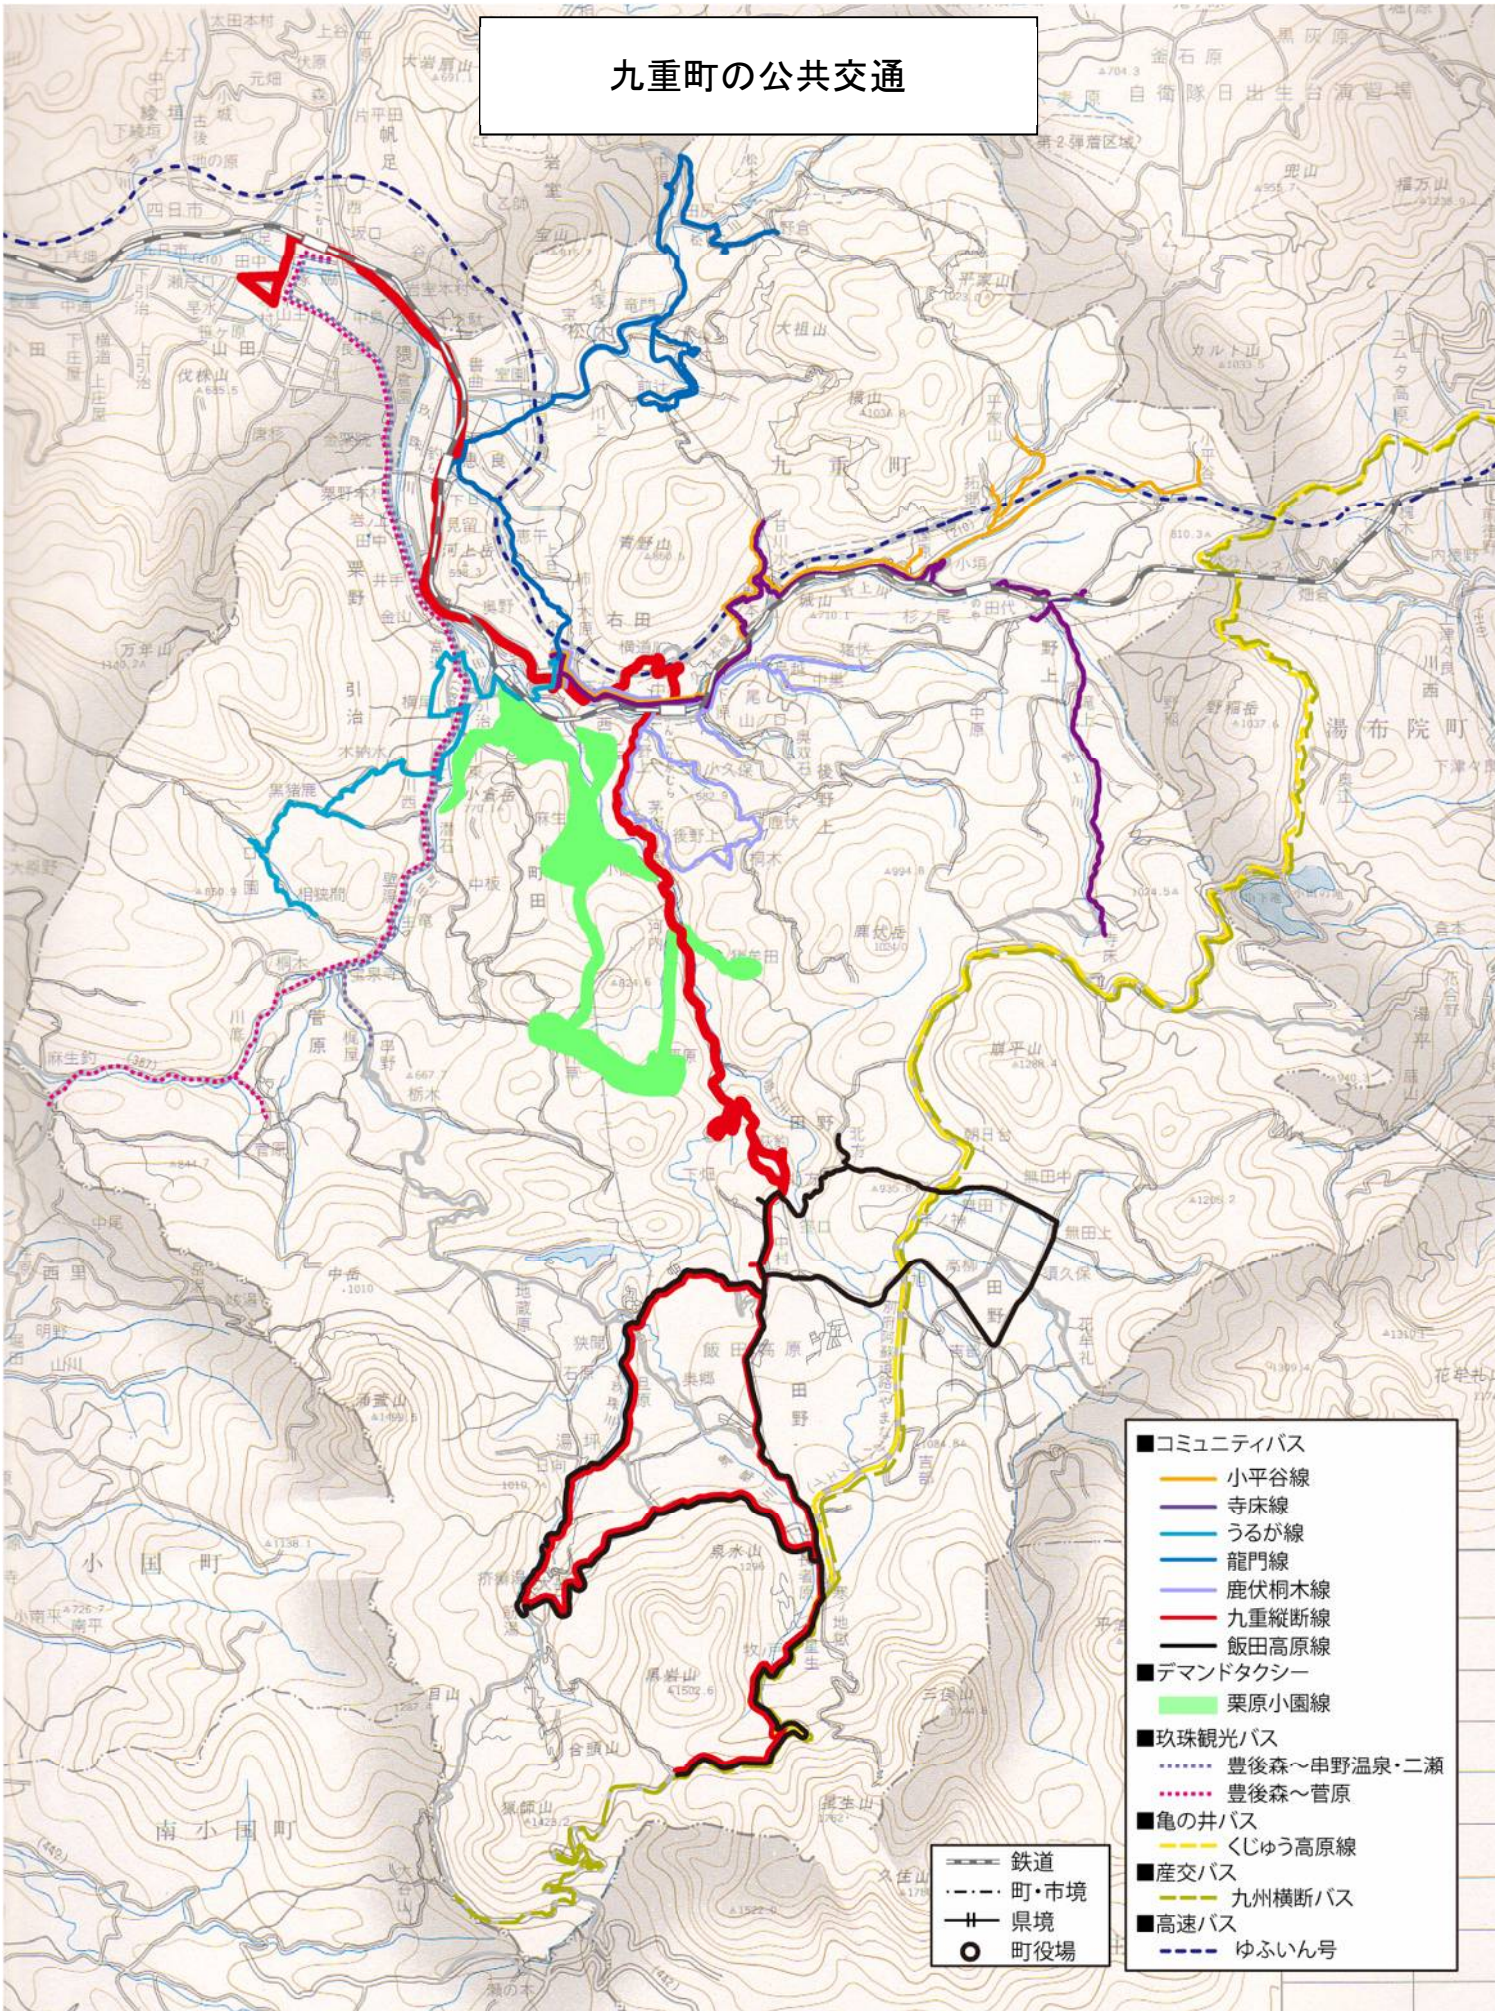

九重町の公共交通

- コミュニティバス
 - 小平谷線
 - 寺床線
 - うるが線
 - 龍門線
 - 鹿伏桐木線
 - 九重縦断線
 - 飯田高原線
- デマンドタクシー
 - 栗原小園線
- 玖珠観光バス
 - 豊後森～申野温泉・二瀬
 - 豊後森～菅原
- 亀の井バス
 - くじゅう高原線
- 産交バス
 - 九州横断バス
- 高速バス
 - ゆふいん号

- 鉄道
- 町・市境
- 県境
- 町役場