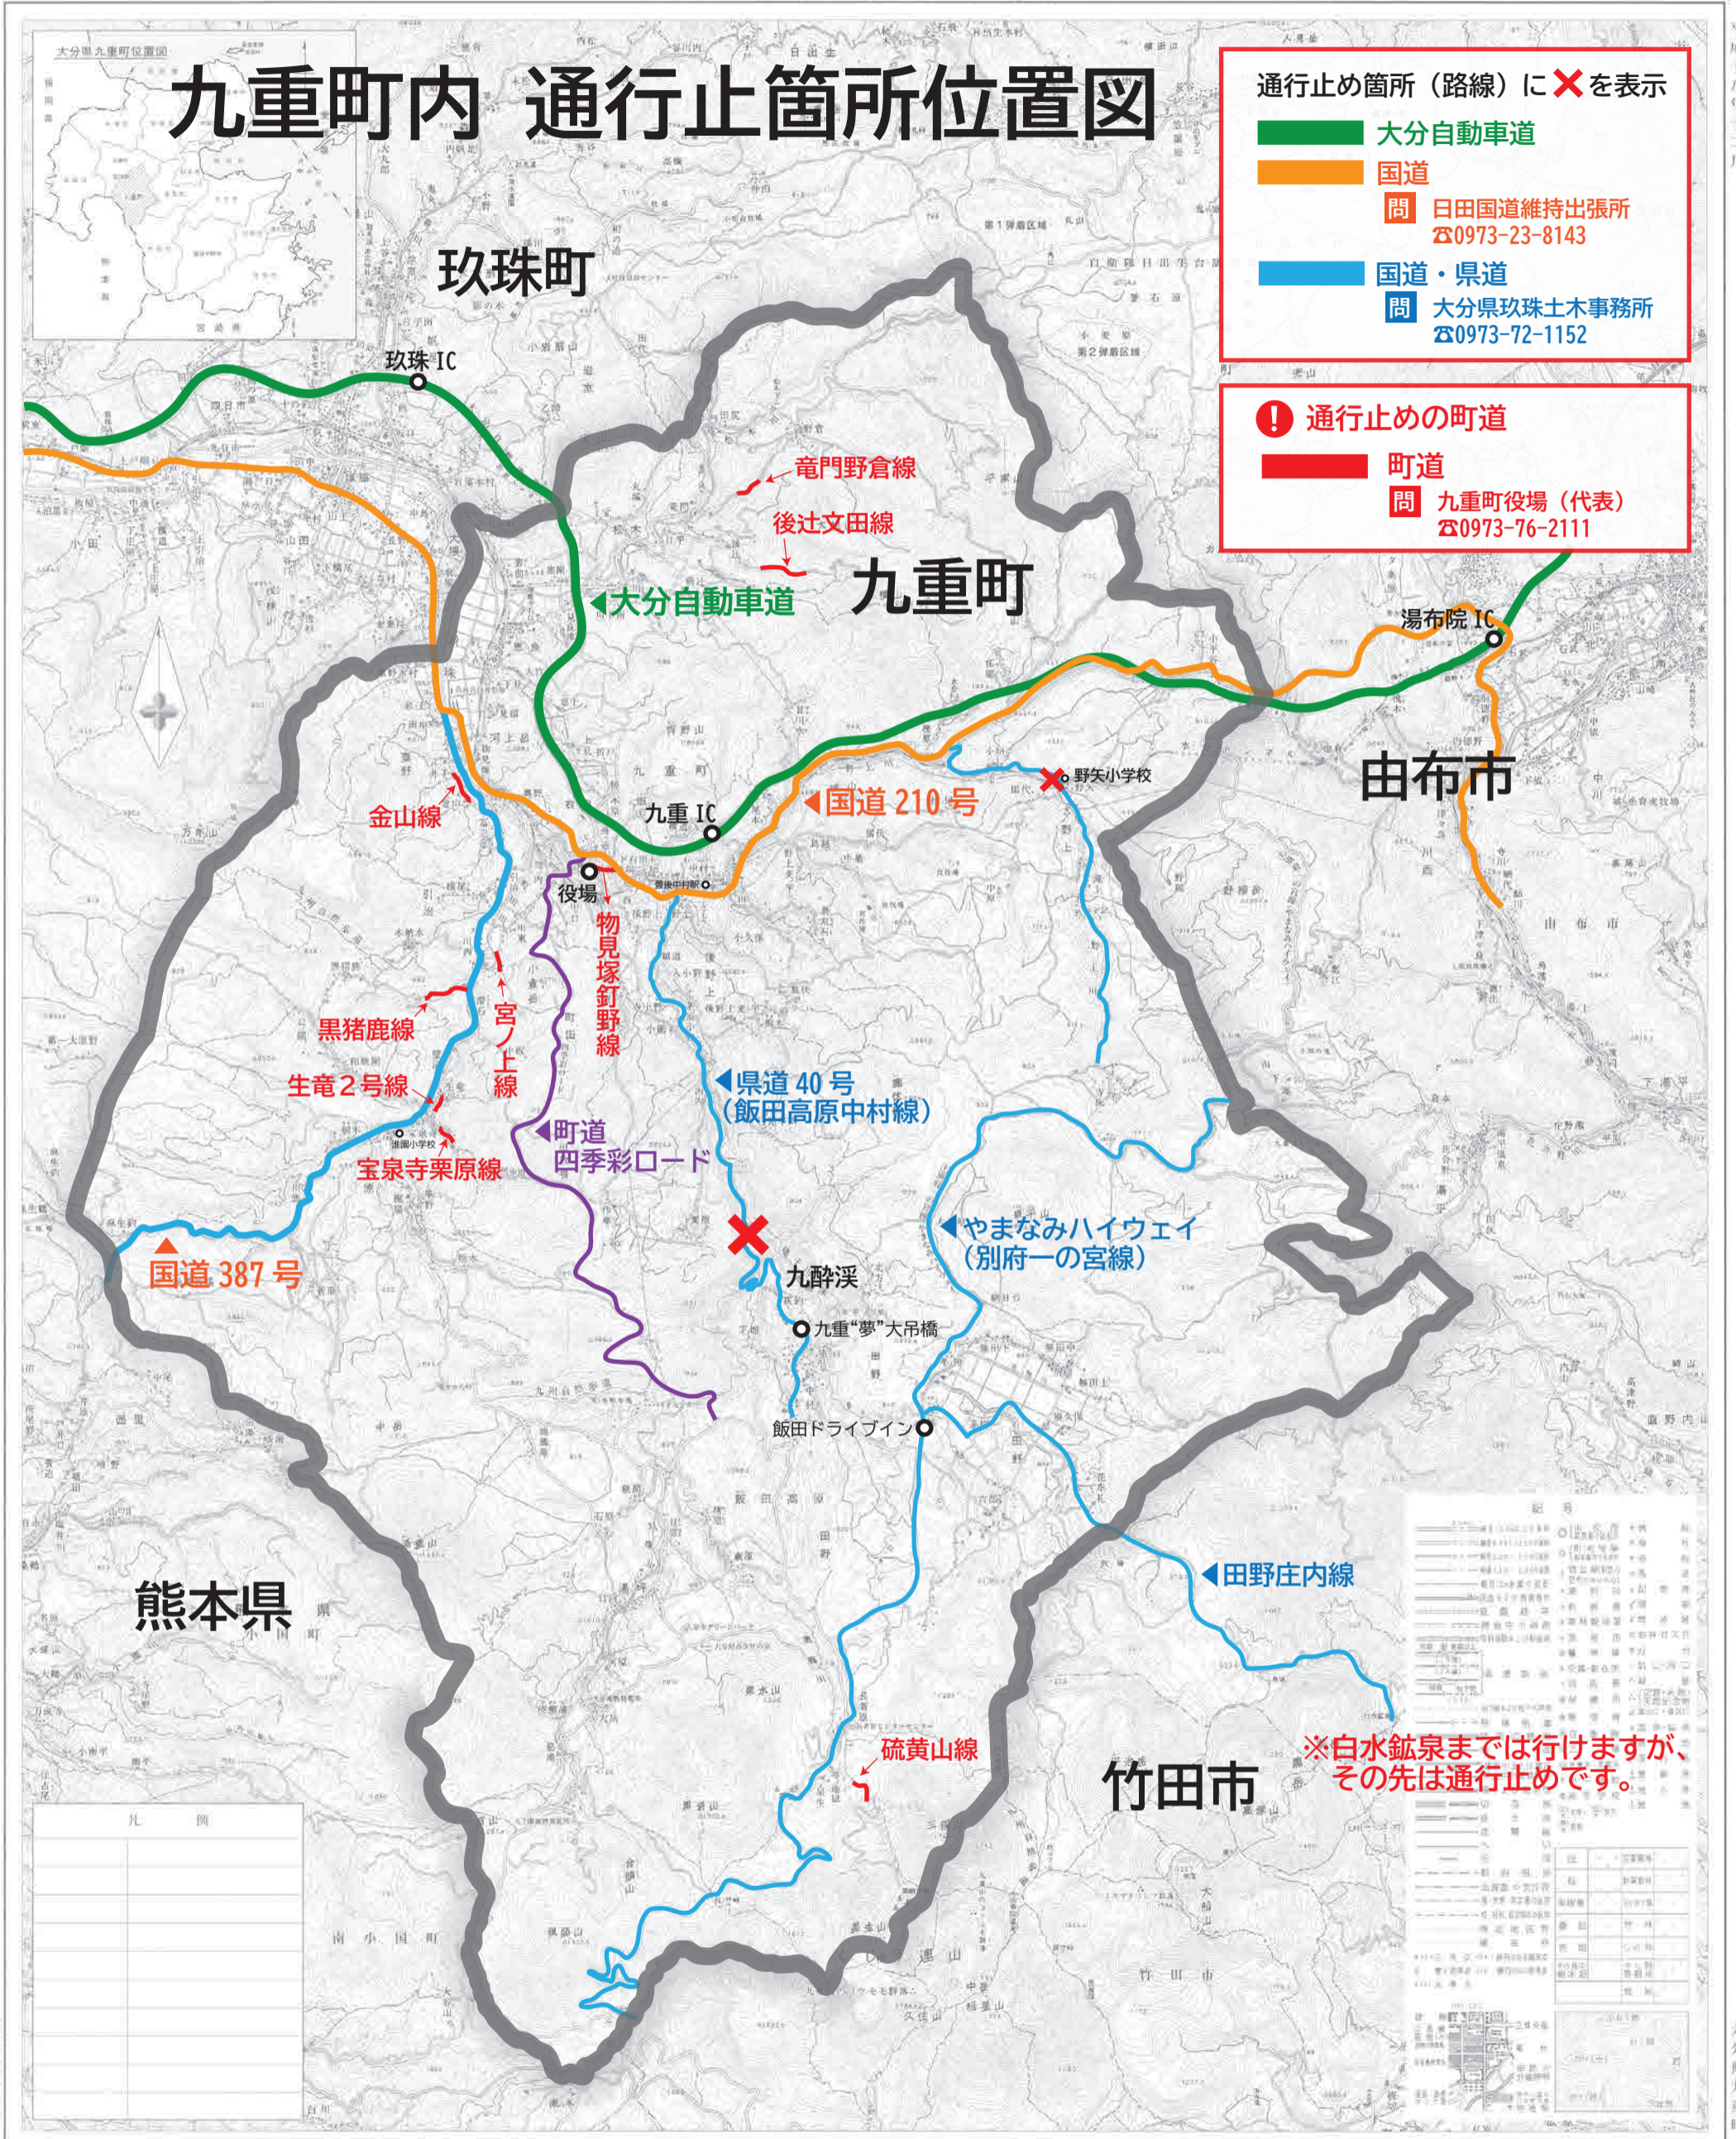

九重町内 通行止箇所位置図

う回路について ・ 県道飯田高原中村線 → 四季彩ロードまたはやまなみハイウェイをご利用ください