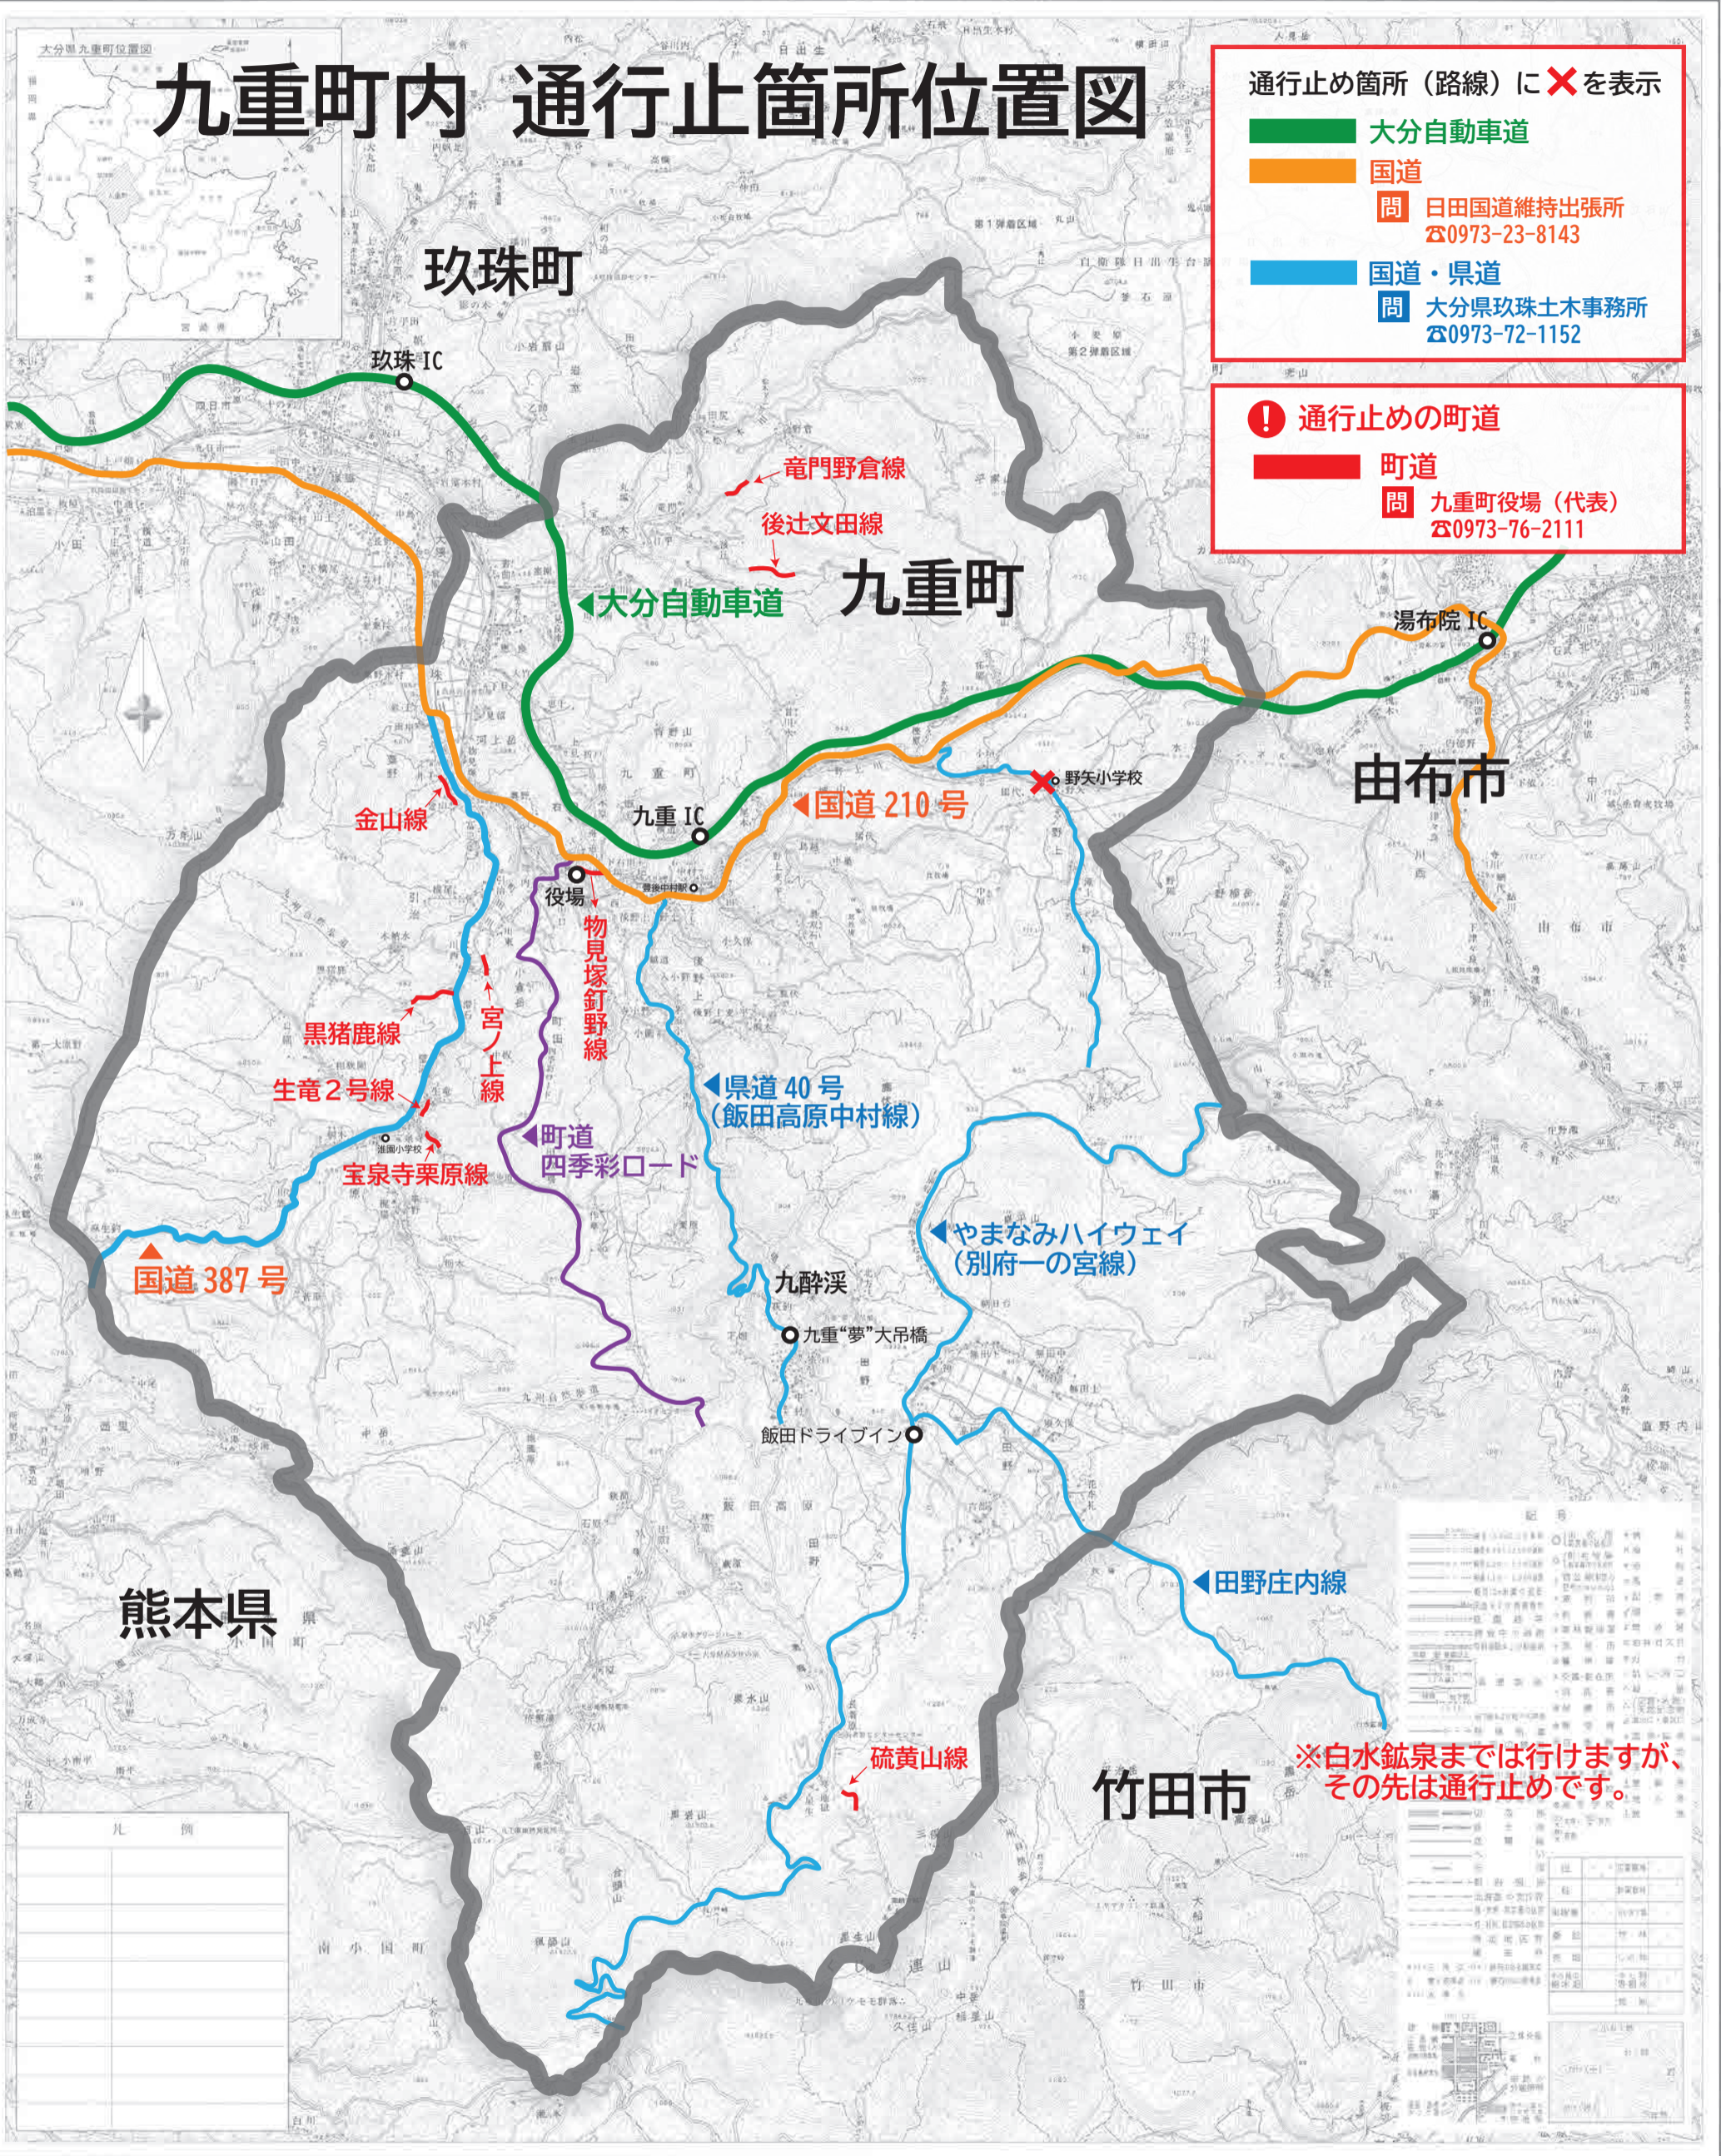

# 九重町内 通行止箇所位置図

通行止め箇所（路線）に **×** を表示

**大分自動車道**

**国道**

問 日田国道維持出張所  
☎0973-23-8143

**国道・県道**

問 大分県玖珠土木事務所  
☎0973-72-1152

**通行止めの町道**

**町道**

問 九重町役場（代表）  
☎0973-76-2111

う回路について