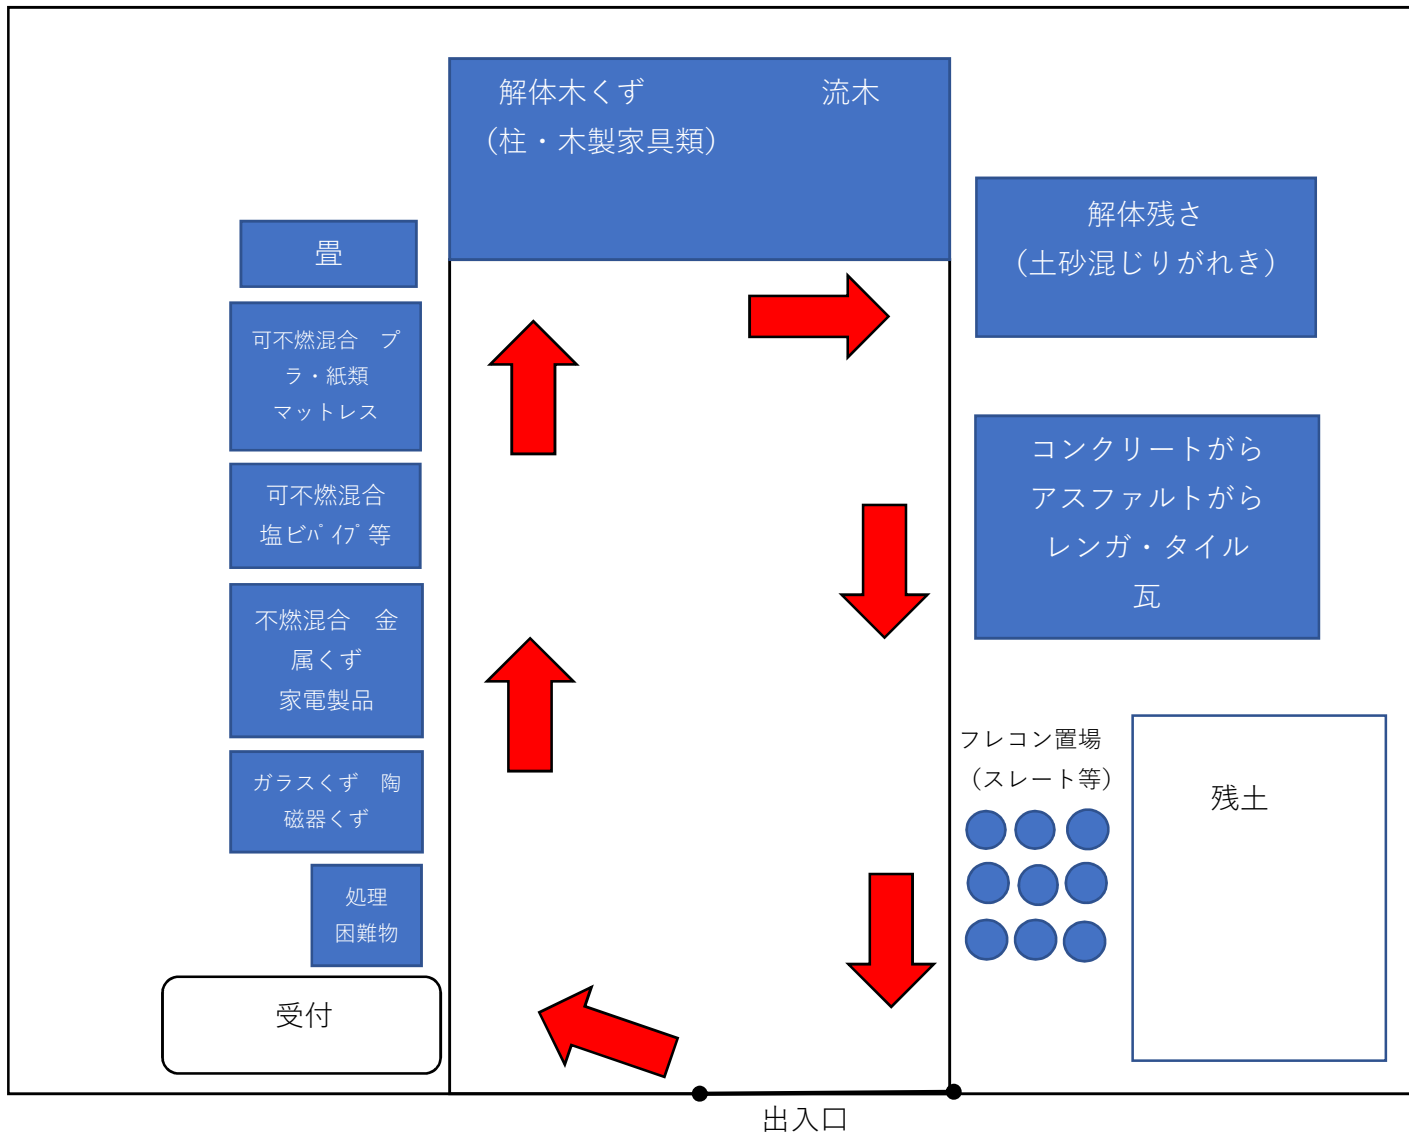

災害廃棄物仮置場（九重町グリーンパーク泉水キャンプ場）

・正しく分別できていない場合は、搬入をお断りします。

- ① 木くずと流木は別々に搬入をお願いします。 注) 木くず又は流木にビニールや針金、土、草の混入があるもの。
- ② がれきにスレートを混載しないでください。 注) がれき（コンクリ等は50センチ以内に研りして下さい。）
注) スレートは飛散しないようにフレコンに入れ搬入してください。