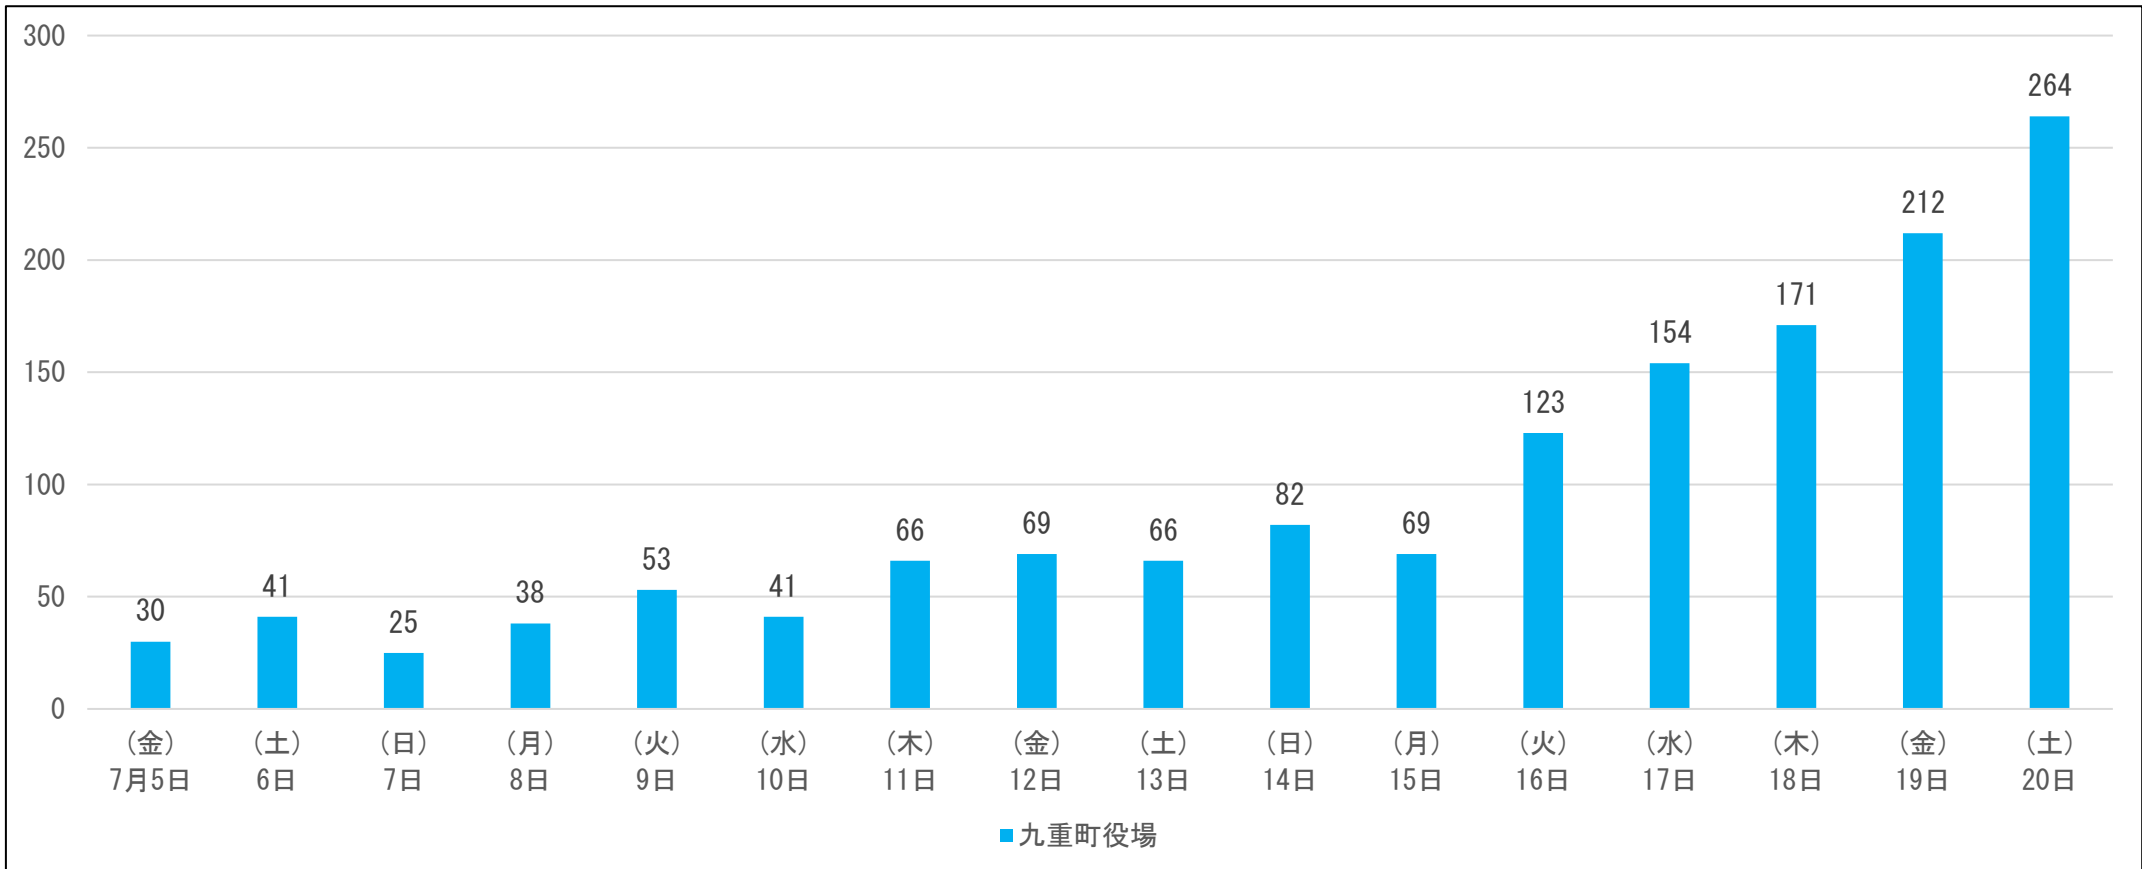

# 九重町

## 前回(令和元年7月21日執行)の参議院議員通常選挙の期日前投票の状況(選挙区)

期日前 投票所名	日付 投票者数(人)	投票日の															
		16日前	15日前	14日前	13日前	12日前	11日前	10日前	9日前	8日前	7日前	6日前	5日前	4日前	3日前	2日前	1日前
		7月5日 (金)	6日 (土)	7日 (日)	8日 (月)	9日 (火)	10日 (水)	11日 (木)	12日 (金)	13日 (土)	14日 (日)	15日 (月)	16日 (火)	17日 (水)	18日 (木)	19日 (金)	20日 (土)
九重町役場		30	41	25	38	53	41	66	69	66	82	69	123	154	171	212	264