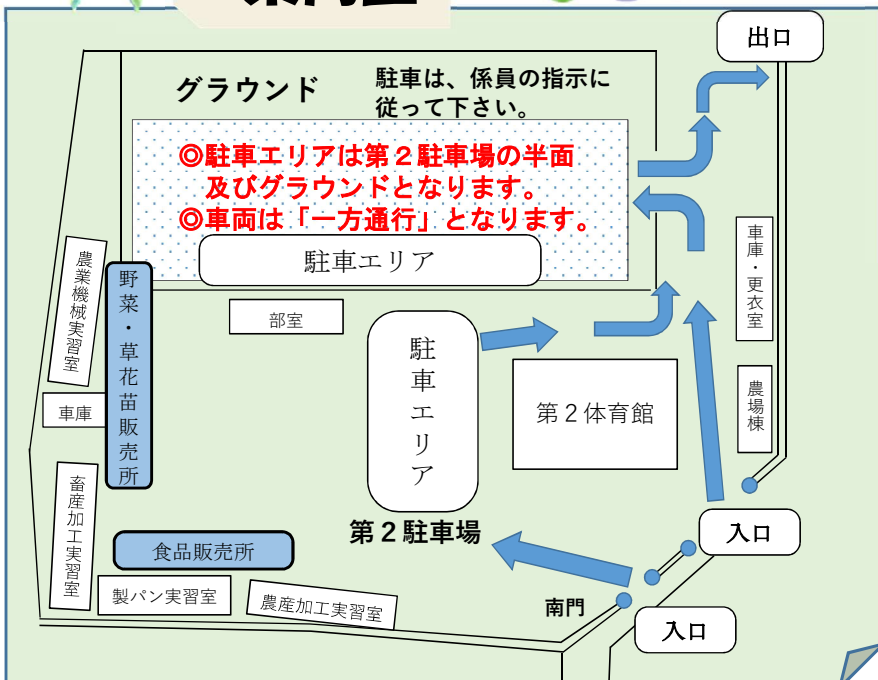

案内図

お客様へのお願い

①天候によって販売できない苗物がある可能性があります。御理解お願いします。

②当日は、来場者が多いことが予想されますので、車両の乗り入れにつきましては、一方通行に制限させていただきます。駐車につきましては、案内に従い、安全にご留意してください。