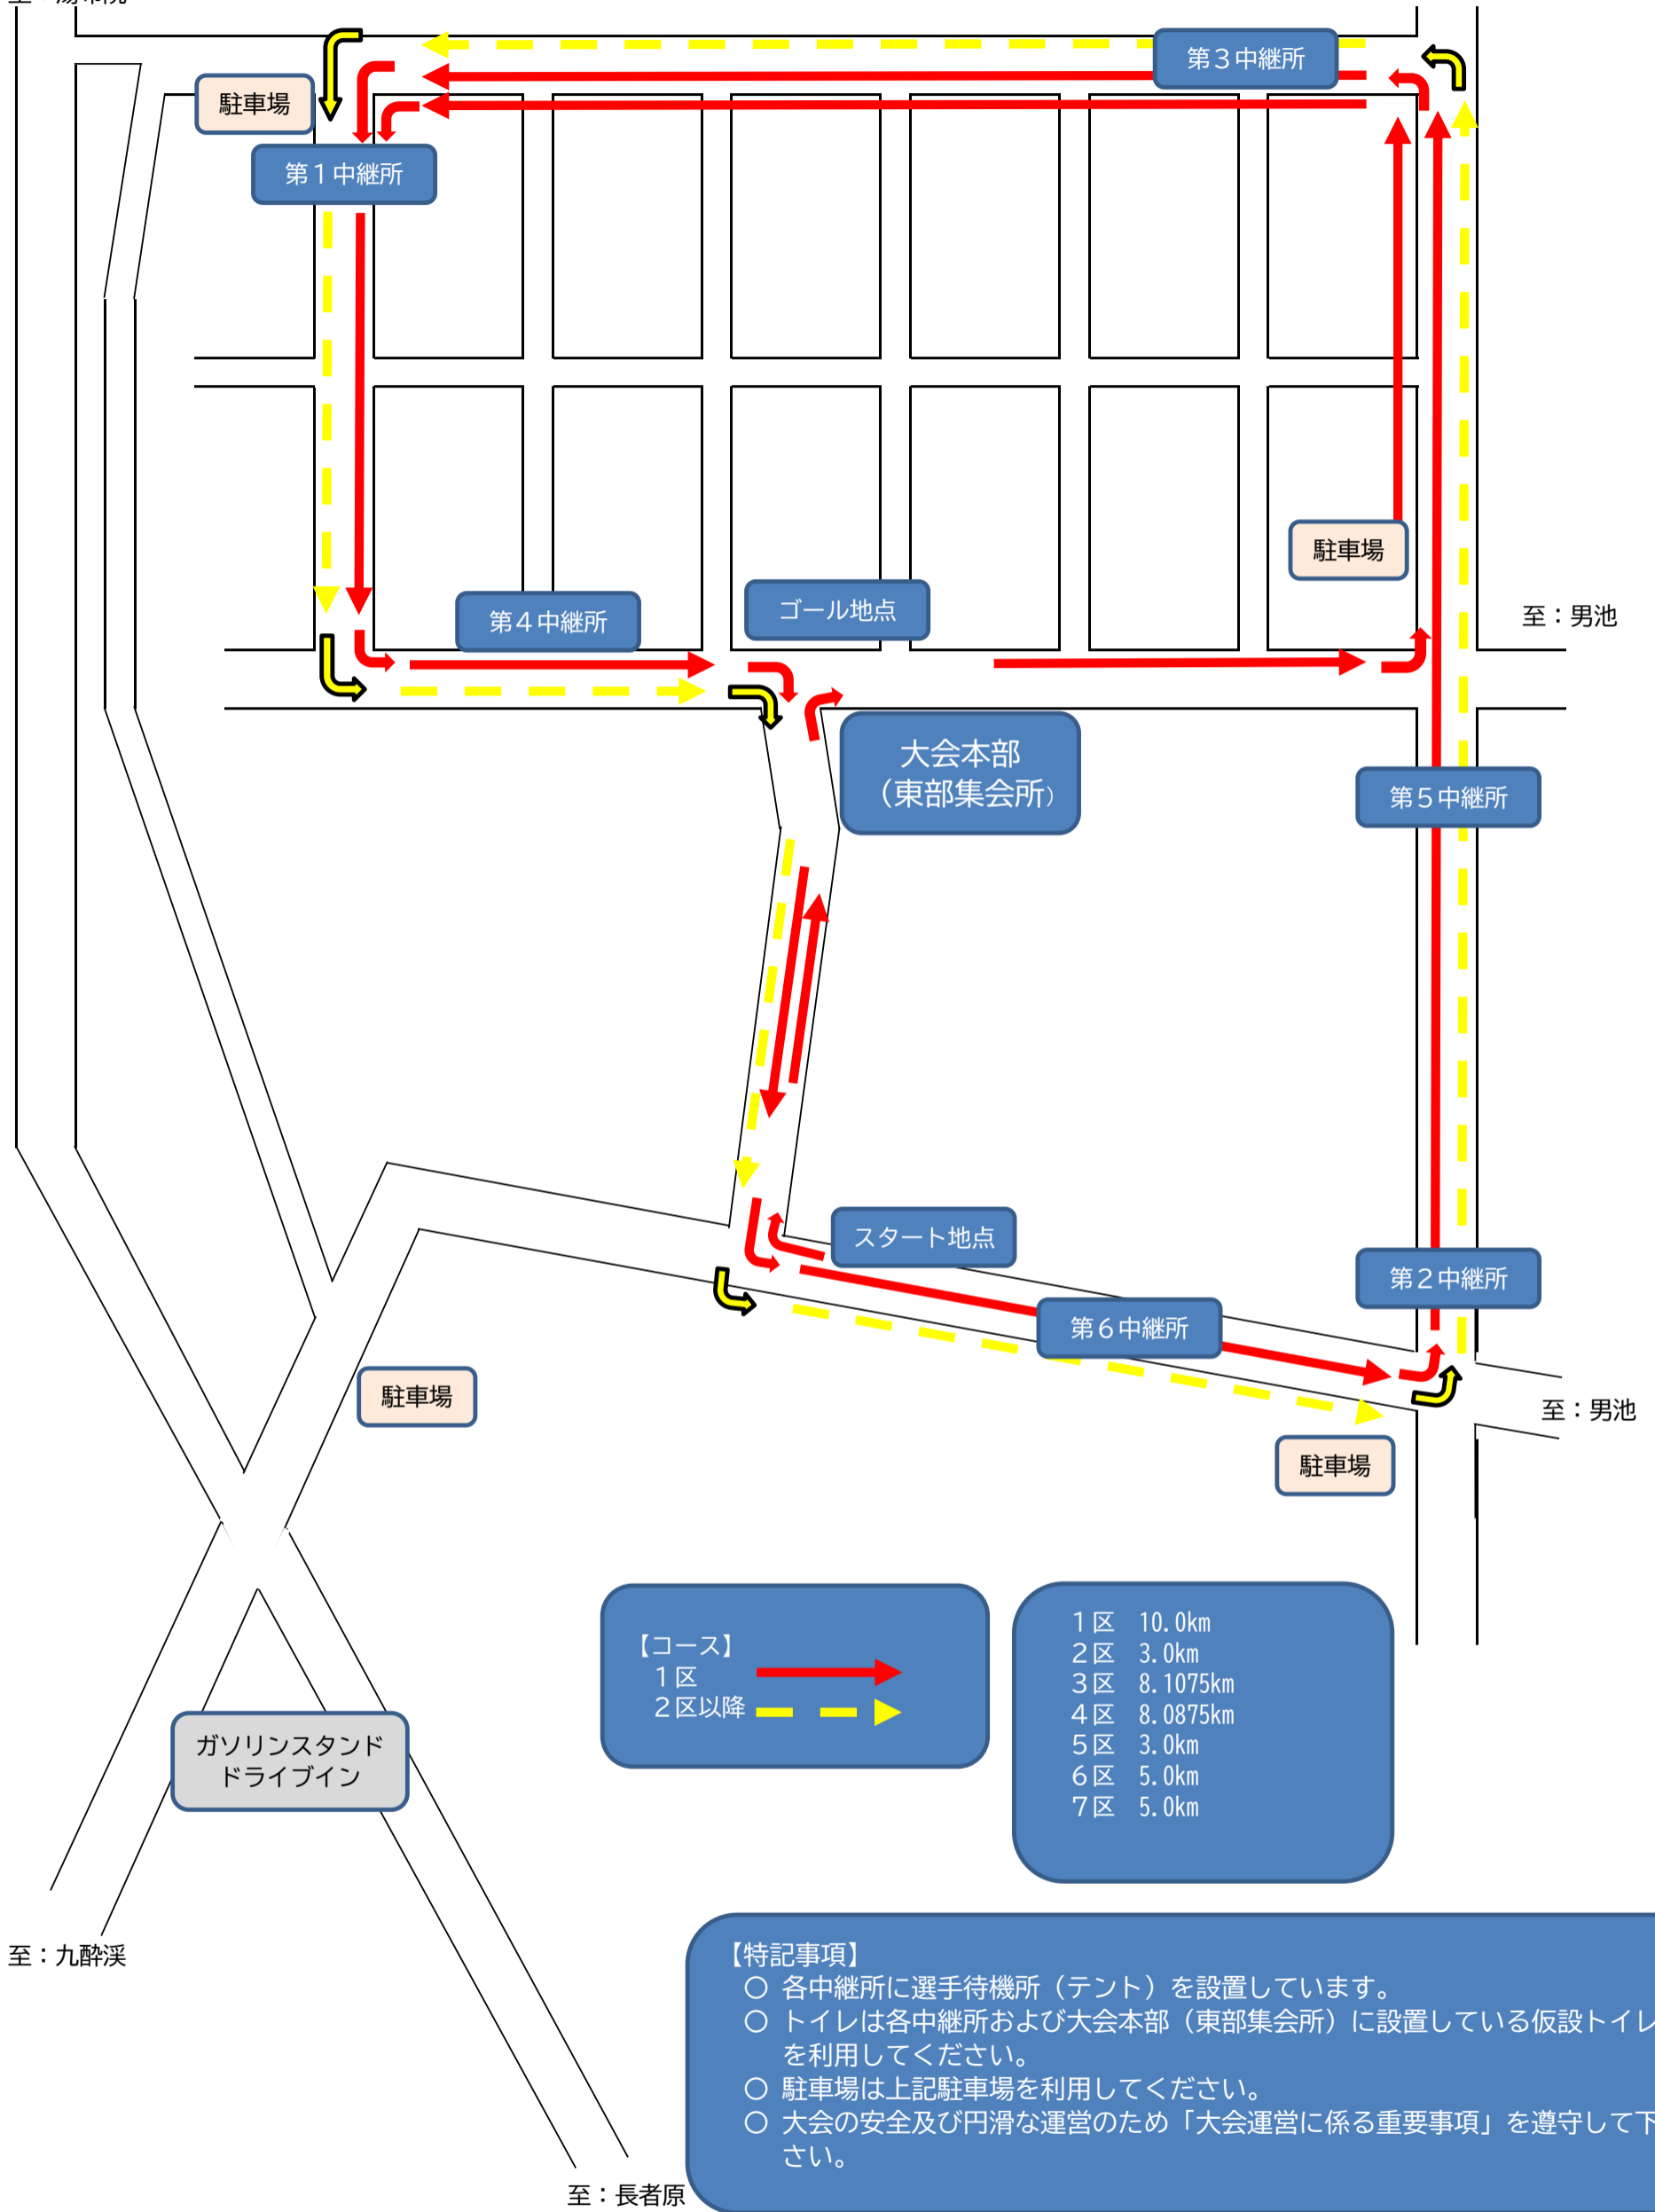

九重町長杯九州選抜高校駅伝競走大会 コース（7区間）

至：湯布院

【コース】
 1区 → (Red arrow)
 2区以降 → (Yellow dashed arrow)

- 1区 10.0km
- 2区 3.0km
- 3区 8.1075km
- 4区 8.0875km
- 5区 3.0km
- 6区 5.0km
- 7区 5.0km

【特記事項】

- 各中継所に選手待機所（テント）を設置しています。
- トイレは各中継所および大会本部（東部集会所）に設置している仮設トイレを利用してください。
- 駐車場は上記駐車場を利用してください。
- 大会の安全及び円滑な運営のため「大会運営に係る重要事項」を遵守して下さい。