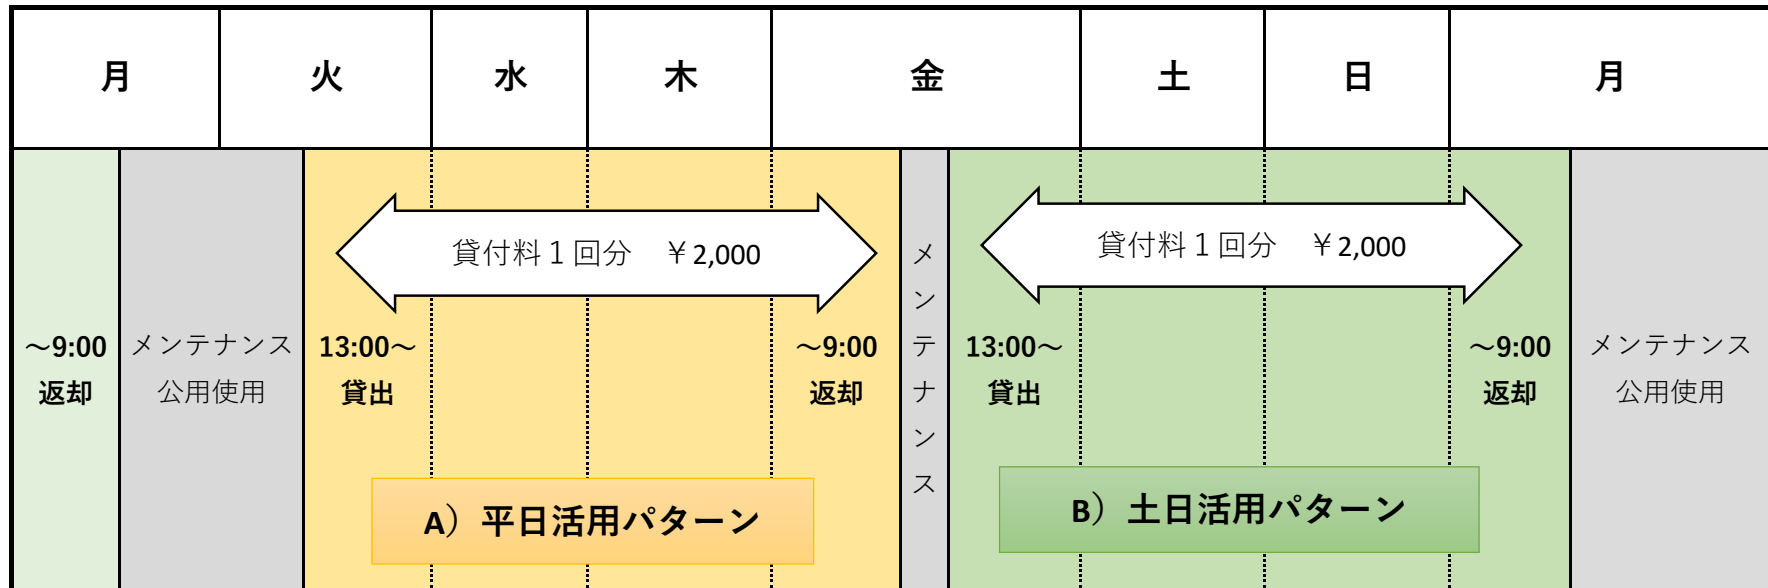

【草刈り機等貸出事業の変更点について】令和8年4月～

【対応時間の統一とパターン化の徹底】

A) 平日活用パターン... 火曜日 13:00に貸出 → 使用 → 金曜日 9:00に返却する

B) 土日活用パターン... 金曜日 13:00に貸出 → 使用 → 月曜日 9:00に返却する

令和8年5月1日から
貸付料を設定します→

◎草刈機・破砕機 ¥2,000円
◎背負式ブロワー ¥1,000円